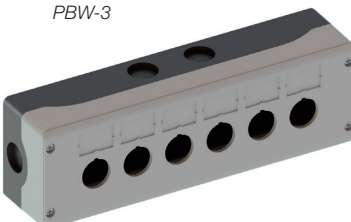

Caixas Plásticas PBW

Design compacto e ideal para as mais variadas aplicações de mercado. Sua utilização com os frontais da linha de comando e sinalização CSW e CEW, possibilita realizar diferentes funções, como: parada de emergência, sinalização, partidas, paradas, etc.

Principais Características

- 5 diferentes tamanhos com furações de Ø22 mm
- Fabricadas em policarbonato e com materiais antichama (V-0)
- Altamente resistentes a ambientes agressivos e a impactos
- Blocos especiais de contatos e de iluminação montados pela base permitem facilidade de montagem e instalação
- Versão especial (tampa amarela) para botão de emergência
- Suporte para plaquetas de identificação de funções específicas
- Permite entradas de cabos pelas laterais e por baixo

Modelos

PBW-1Y

PBW-1

PBW-2

PBW-3

PBW-4

PBW-6

IP66
Grau de Proteção

CE

Protegido contra radiação U.V.

Caixas Plásticas PBW

Principais Acessórios

Blocos de Contatos Simples

Referência	Contatos
BC01B-CSW	1NF
BC10B-CSW	1NA

Blocos de Iluminação com LED Integrado

Referência para completar com a tensão	Cor	Códigos de tensão
CSW-BIDL0-0♦♦♦	⬜	♦♦♦
CSW-BIDL0-1♦♦♦	⬜	E25 - 12 V CA/CC
CSW-BIDL0-2♦♦♦	⬜	E26 - 24 V CA/CC
CSW-BIDL0-3♦♦♦	⬜	E27 - 48 V CA/CC
CSW-BIDL0-4♦♦♦	⬜	D61 - 110-130 V CA
		C13 - 125 V CC
		D66 - 220-240 V CA