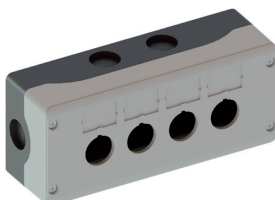

Caixas Plásticas PBW

Design compacto e ideal para as mais variadas aplicações de mercado. Sua utilização com os frontais da linha de comando e sinalização CSW e CEW, possibilita realizar diferentes funções, como: parada de emergência, sinalização, partidas, paradas, etc.

Principais Características

- 5 diferentes tamanhos com furações de Ø22 mm
- Fabricadas em policarbonato e com materiais antichama (V-0)
- Altamente resistentes a ambientes agressivos e a impactos
- Blocos especiais de contatos e de iluminação montados pela base permitem facilidade de montagem e instalação
- Versão especial (tampa amarela) para botão de emergência
- Suporte para plaquetas de identificação de funções específicas
- Permite entradas de cabos pelas laterais e por baixo

Modelos

PBW-1Y

PBW-1

PBW-2

PBW-3

PBW-4

PBW-6

IP66
Grau de Proteção

CE

Protegido contra radiação U.V.

Caixas Plásticas PBW

Principais Acessórios

Blocos de Contatos Simples

Referência	Contatos
BC01B-CSW	1NF
BC10B-CSW	1NA

Blocos de Iluminação com LED Integrado

Referência para completar com a tensão	Cor	Códigos de tensão
CSW-BIDL0-0♦♦♦	⬜	♦♦♦
CSW-BIDL0-1♦♦♦	⬜	E25 - 12 V CA/CC
CSW-BIDL0-2♦♦♦	⬜	E26 - 24 V CA/CC
CSW-BIDL0-3♦♦♦	⬜	E27 - 48 V CA/CC
CSW-BIDL0-4♦♦♦	⬜	D61 - 110-130 V CA
		C13 - 125 V CC
		D66 - 220-240 V CA