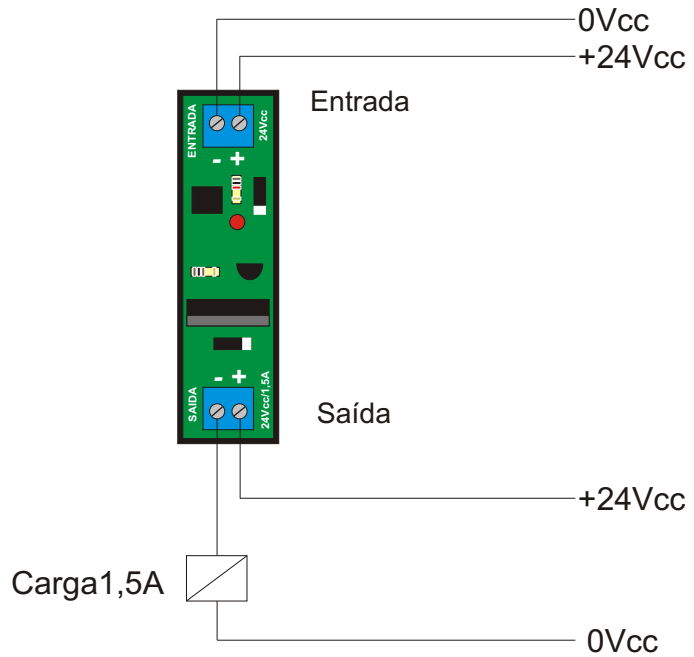

HOLLNET

INTERFACE A TRANSÍSTOR AT1 - 24VCC / 1,5A 20MM - CÓDIGO (5463)

Código 5463

CARACTERÍSTICAS TÉCNICAS

Tensão de entrada (acionamento).....	24Vcc (+/- 15%)
Capacidade da saída.....	1,5 A / 24Vcc (Carga Indutiva ou Resistiva)
Temperatura ambiente.....	-5 a 60°C
Tamanho.....	70X20X42 (A.L.P).
Fixação do aparelho.....	Por trilho TS35