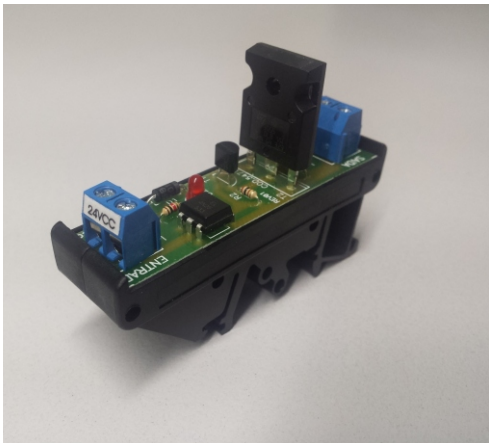

HOLLNET

INTERFACE A TRANSÍSTOR AT1 - 24VCC / 1,5A 20MM - CÓDIGO (5463)

Código 5463

CARACTERÍSTICAS TÉCNICAS

Tensão de entrada (acionamento).....	24Vcc (+/- 15%)
Capacidade da saída.....	1,5 A / 24Vcc (Carga Indutiva ou Resistiva)
Temperatura ambiente.....	-5 a 60°C
Tamanho.....	70X20X42 (A.L.P).
Fixação do aparelho.....	Por trilho TS35